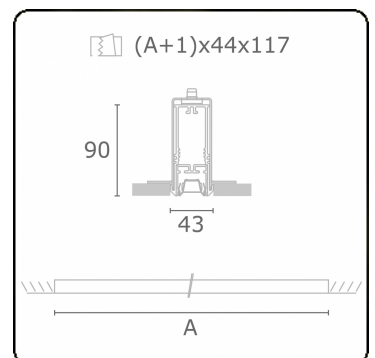

**Lichttechnische gegevens**

UGR	<19
CIE Fluxcode	90 99 100 100 68

**Afmetingen**

A	2535 mm
---	---------

**Opmerkingen**

Inbouwarmatuur (randloos) - Direct - LO 400mA - BAP raster - RAL

**ENERGY**

A  
 Verkrijgbaar op aanvraag.  
B  
 Disponible sur demande.  
C  
D  
 Available on request.  
E  
F  
 Auf Anfrage.  
G