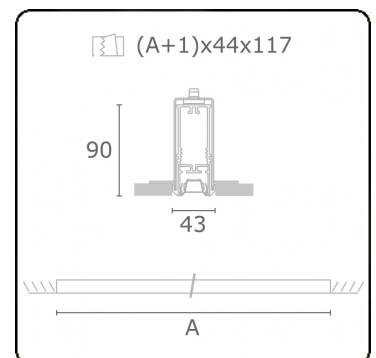

**Lichttechnische gegevens**

UGR	<19
CIE Fluxcode	90 99 100 100 68

**Afmetingen**

A	2815 mm
---	---------

**Opmerkingen**

Inbouwarmatuur (randloos) - Direct - LO 400mA - BAP raster - RAL

**ENERG**

Verrijgbaar op aanvraag.