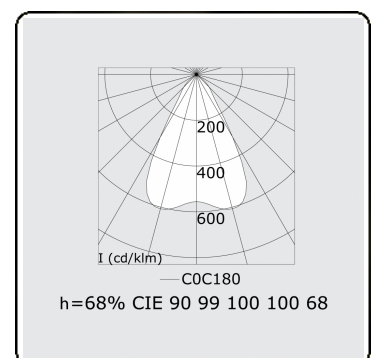

**Lichttechnische gegevens**

UGR	<19
CIE Fluxcode	90 99 100 100 68

**Afmetingen**

A	2815 mm
---	---------

**Opmerkingen**

Inbouwarmatuur (randloos) - Direct - LO 400mA - BAP raster - RAL

**ENERG**

Verrijgbaar op aanvraag.