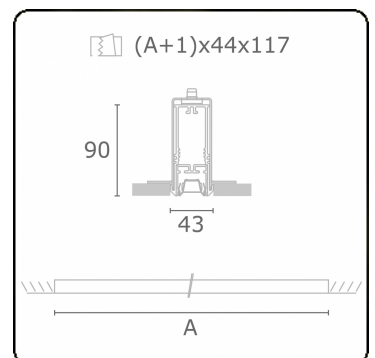

Photometric details

UGR	<19
CIE Fluxcode	90 99 100 100 68

Dimensions

A	2815 mm
---	---------

Remarks

Recessed luminaire (trimless) - Direct - LO 400mA - VDT louvre - RAL

ENERGY 

Verrijgbaar op aanvraag.