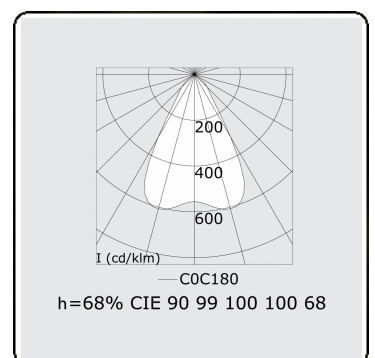

Lichttechnische gegevens

UGR	<19
CIE Fluxcode	90 99 100 100 68

Afmetingen

A	1130 mm
---	---------

Opmerkingen

Plafondarmatuur - Direct - LO 400mA - BAP raster - RAL

ENERGY

Verrijgbaar op aanvraag.