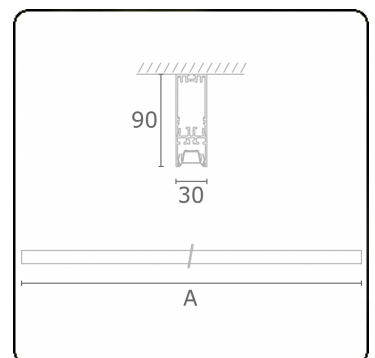

Lichttechnische gegevens

UGR	<19
CIE Fluxcode	90 99 100 100 68

Afmetingen

A	1130 mm
---	---------

Opmerkingen

Plafondarmatuur - Direct - LO 400mA - BAP raster - RAL

ENERGY

Verrijgbaar op aanvraag.