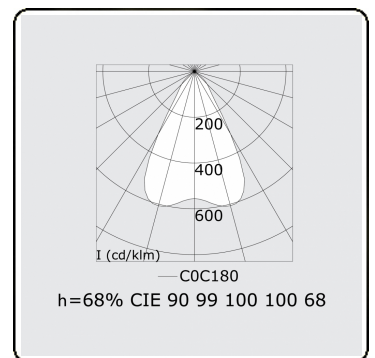

**Photometric details**

UGR	<19
CIE Fluxcode	90 99 100 100 68

**Dimensions**

A	1130 mm
---	---------

**Remarks**

Ceiling luminaire - Direct - LO 400mA - VDT louvre - RAL

**ENERGY**

Verkrijgbaar op aanvraag.