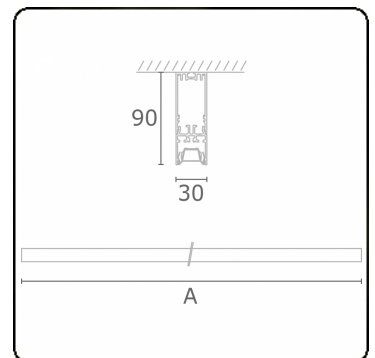

**Photometric details**

UGR	<19
CIE Fluxcode	90 99 100 100 68

**Dimensions**

A	1130 mm
---	---------

**Remarks**

Ceiling luminaire - Direct - LO 400mA - VDT louvre - RAL

**ENERGY**

Verkrijgbaar op aanvraag.