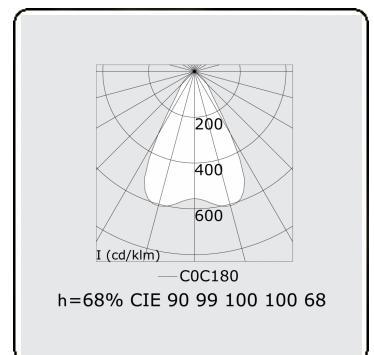

Lichttechnische Daten

UGR	<19
CIE Fluxcode	90 99 100 100 68

Abmessungen

A	1130 mm
---	---------

Bemerkungen

Deckenleuchte - Direkt - LO 400mA - BAP raster - RAL

ENERGY

Verrijgbaar op aanvraag.
Disponible sur demande.
Available on request.
Auf Anfrage.