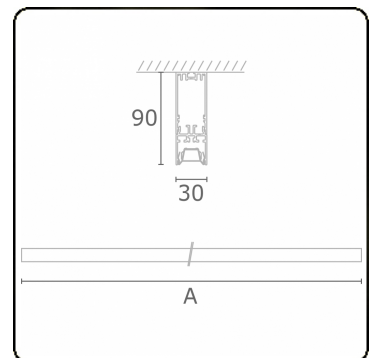

Lichttechnische Daten

UGR	<19
CIE Fluxcode	90 99 100 100 68

Abmessungen

A	1130 mm
---	---------

Bemerkungen

Deckenleuchte - Direkt - LO 400mA - BAP raster - RAL

ENERGY

Verrijgbaar op aanvraag.
Disponible sur demande.
Available on request.
Auf Anfrage.