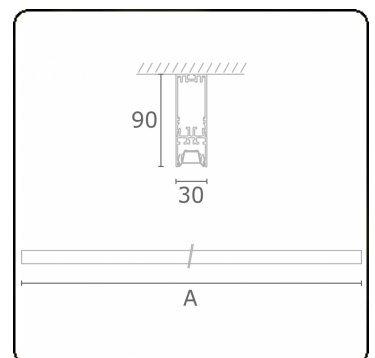

**Lichttechnische gegevens**

UGR	<19
CIE Fluxcode	90 99 100 100 68

**Afmetingen**

A	1410 mm
---	---------

**Opmerkingen**

Plafondarmatuur - Direct - LO 400mA - BAP raster - RAL

**ENERGY**

Verkrijgbaar op aanvraag.