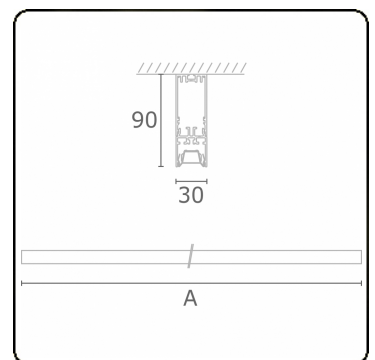

Photometric details

UGR	<19
CIE Fluxcode	90 99 100 100 68

Dimensions

A	1410 mm
---	---------

Remarks

Ceiling luminaire - Direct - LO 400mA - VDT louvre - RAL

ENERGY

Verrijgbaar op aanvraag.