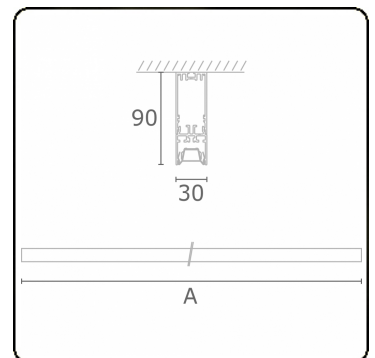

Lichttechnische Daten

UGR	<19
CIE Fluxcode	90 99 100 100 68

Abmessungen

A	1410 mm
---	---------

Bemerkungen

Deckenleuchte - Direkt - LO 400mA - BAP raster - RAL

ENERGY

Verrijgbaar op aanvraag.
Disponible sur demande.
Available on request.
Auf Anfrage.