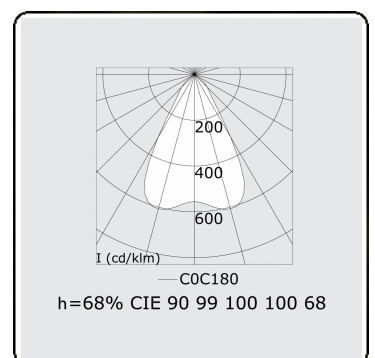

**Lichttechnische gegevens**

UGR	<19
CIE Fluxcode	90 99 100 100 68

**Afmetingen**

A	1970 mm
---	---------

**Opmerkingen**

Plafondarmatuur - Direct - LO 400mA - BAP raster - RAL

**ENERGY**

Verrijgbaar op aanvraag.