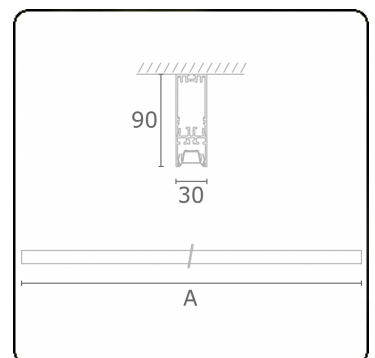

**Lichttechnische gegevens**

UGR	<19
CIE Fluxcode	90 99 100 100 68

**Afmetingen**

A	1970 mm
---	---------

**Opmerkingen**

Plafondarmatuur - Direct - LO 400mA - BAP raster - RAL

**ENERGY**

Verrijgbaar op aanvraag.