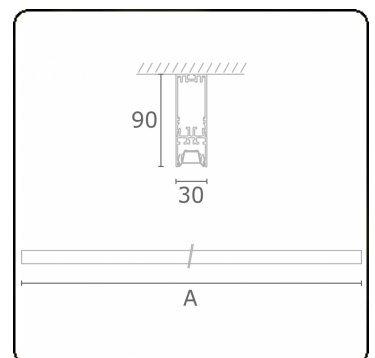

**Photometric details**

UGR	<19
CIE Fluxcode	90 99 100 100 68

**Dimensions**

A	1970 mm
---	---------

**Remarks**

Ceiling luminaire - Direct - LO 400mA - VDT louvre - RAL

**ENERGY**

Verkrijgbaar op aanvraag.