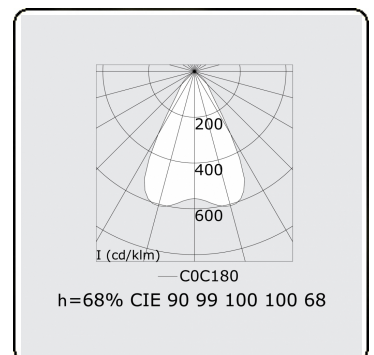

Lichttechnische Daten

UGR	<19
CIE Fluxcode	90 99 100 100 68

Abmessungen

A	1970 mm
---	---------

Bemerkungen

Deckenleuchte - Direkt - LO 400mA - BAP raster - RAL

ENERGY

Verrijgbaar op aanvraag.