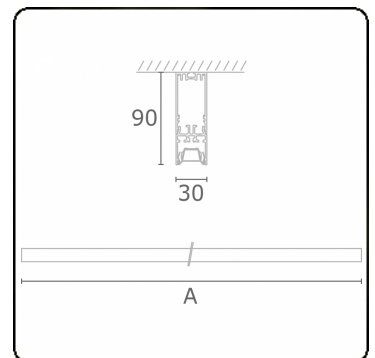

**Photometric details**

UGR	<19
CIE Fluxcode	90 99 100 100 68

**Dimensions**

A	2530 mm
---	---------

**Remarks**

Ceiling luminaire - Direct - LO 400mA - VDT louvre - RAL

**ENERGY**

A  
 Verkrijgbaar op aanvraag.  
B  
 Disponible sur demande.  
C  
D  
 Available on request.  
E  
F  
 Auf Anfrage.  
G