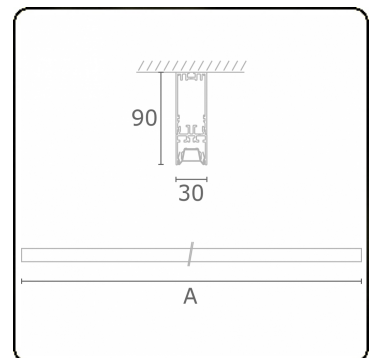

**Photometric details**

UGR	<19
CIE Fluxcode	90 99 100 100 68

**Dimensions**

A	2530 mm
---	---------

**Remarks**

Ceiling luminaire - Direct - LO 400mA - VDT louvre - RAL

**ENERGY**

Verkrijgbaar op aanvraag.