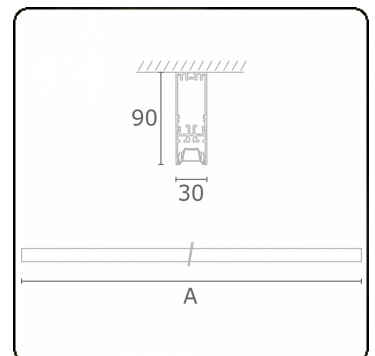

Lichttechnische gegevens

UGR	<19
CIE Fluxcode	90 99 100 100 68

Afmetingen

A	2810 mm
---	---------

Opmerkingen

Plafondarmatuur - Direct - LO 400mA - BAP raster - RAL

ENERGY

Verrijgbaar op aanvraag.