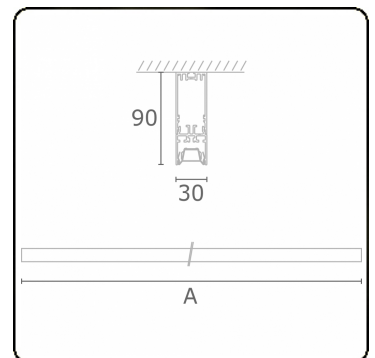

Lichttechnische Daten

UGR	<19
CIE Fluxcode	90 99 100 100 68

Abmessungen

A	2810 mm
---	---------

Bemerkungen

Deckenleuchte - Direkt - LO 400mA - BAP raster - RAL

ENERGY

Verrijgbaar op aanvraag.