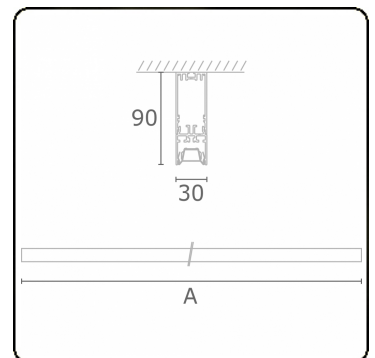

Lichttechnische Daten

UGR	<19
CIE Fluxcode	90 99 100 100 68

Abmessungen

A	1130 mm
---	---------

Bemerkungen

Deckenleuchte - Direkt - LO 400mA - BAP raster - RAL

ENERGY

Verrijgbaar op aanvraag.