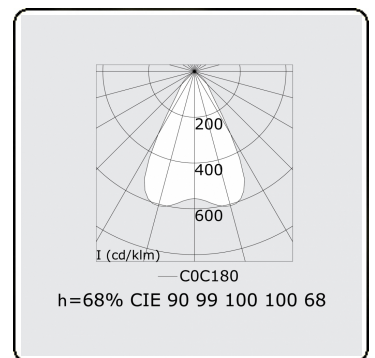

Lichttechnische Daten

UGR	<19
CIE Fluxcode	90 99 100 100 68

Abmessungen

A	1130 mm
---	---------

Bemerkungen

Deckenleuchte - Direkt - LO 400mA - BAP raster - RAL

ENERGY

Verrijgbaar op aanvraag.