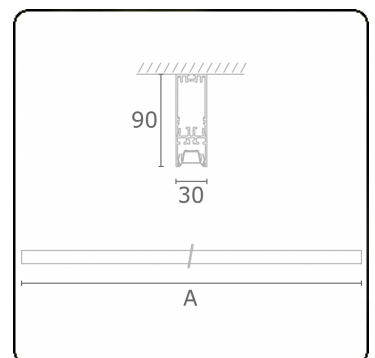

Photometric details

UGR	<19
CIE Fluxcode	90 99 100 100 68

Dimensions

A	1410 mm
---	---------

Remarks

Ceiling luminaire - Direct - LO 400mA - VDT louvre - RAL

ENERGY

Verkrijgbaar op aanvraag.