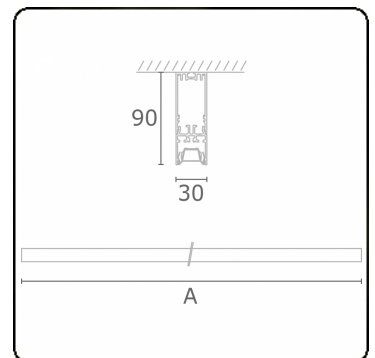

Lichttechnische Daten

UGR	<19
CIE Fluxcode	90 99 100 100 68

Abmessungen

A	1410 mm
---	---------

Bemerkungen

Deckenleuchte - Direkt - LO 400mA - BAP raster - RAL

ENERGY

Verrijgbaar op aanvraag.