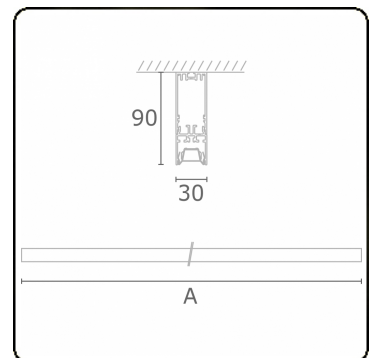

Lichttechnische gegevens

UGR	<19
CIE Fluxcode	90 99 100 100 68

Afmetingen

A	1690 mm
---	---------

Opmerkingen

Plafondarmatuur - Direct - LO 400mA - BAP raster - RAL

ENERGY

Verkrijgbaar op aanvraag.