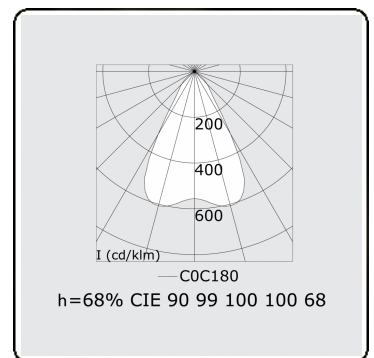

Lichttechnische Daten

UGR	<19
CIE Fluxcode	90 99 100 100 68

Abmessungen

A	2530 mm
---	---------

Bemerkungen

Deckenleuchte - Direkt - LO 400mA - BAP raster - RAL

ENERGY

Verrijgbaar op aanvraag.