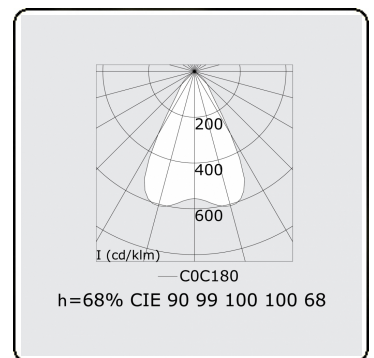

**Lichttechnische gegevens**

UGR	<19
CIE Fluxcode	90 99 100 100 68

**Afmetingen**

A	1690 mm
---	---------

**Opmerkingen**

Plafondarmatuur - Direct - LO 400mA - BAP raster - RAL

**ENERGY**

Verkrijgbaar op aanvraag.