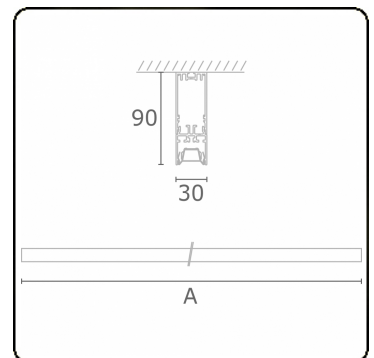

**Lichttechnische gegevens**

UGR	<19
CIE Fluxcode	90 99 100 100 68

**Afmetingen**

A	1690 mm
---	---------

**Opmerkingen**

Plafondarmatuur - Direct - LO 400mA - BAP raster - RAL

**ENERGY**

Verkrijgbaar op aanvraag.