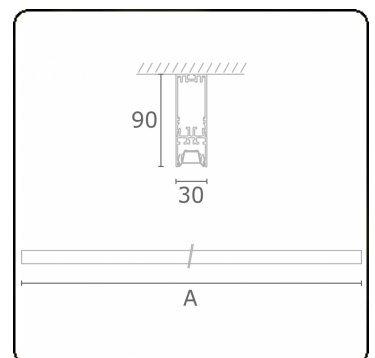

Photometric details

UGR	<19
CIE Fluxcode	90 99 100 100 68

Dimensions

A	1690 mm
---	---------

Remarks

Ceiling luminaire - Direct - LO 400mA - VDT louvre - RAL

ENERGY

Verrijgbaar op aanvraag.