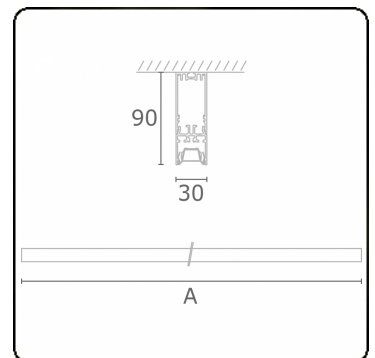

**Lichttechnische gegevens**

UGR	<19
CIE Fluxcode	90 99 100 100 68

**Afmetingen**

A	1970 mm
---	---------

**Opmerkingen**

Plafondarmatuur - Direct - LO 400mA - BAP raster - RAL

**ENERGY**

Verrijgbaar op aanvraag.