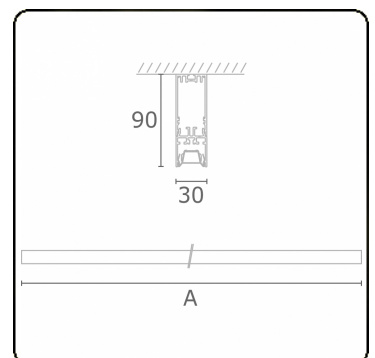

Photometric details

UGR	<19
CIE Fluxcode	90 99 100 100 68

Dimensions

A	2250 mm
---	---------

Remarks

Ceiling luminaire - Direct - LO 400mA - VDT louvre - RAL

ENERGY

Verkrijgbaar op aanvraag.