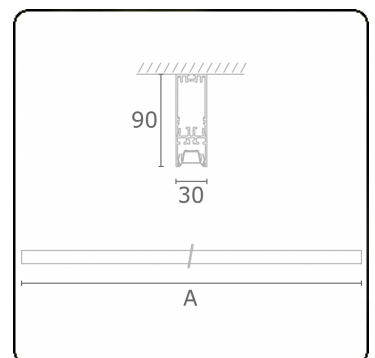

**Lichttechnische gegevens**

UGR	<19
CIE Fluxcode	90 99 100 100 68

**Afmetingen**

A	2810 mm
---	---------

**Opmerkingen**

Plafondarmatuur - Direct - LO 400mA - BAP raster - RAL

**ENERGY**

A  
 Verkrijgbaar op aanvraag.  
B  
 Disponible sur demande.  
C  
D  
 Available on request.  
E  
F  
 Auf Anfrage.  
G