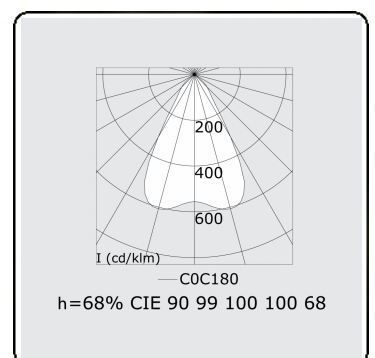

Lichttechnische Daten

UGR	<19
CIE Fluxcode	90 99 100 100 68

Abmessungen

A	2810 mm
---	---------

Bemerkungen

Deckenleuchte - Direkt - LO 400mA - BAP raster - RAL

ENERGY

Verrijgbaar op aanvraag.