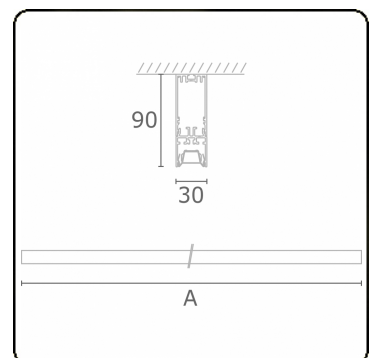

Lichttechnische Daten

UGR	<19
CIE Fluxcode	90 99 100 100 68

Abmessungen

A	2810 mm
---	---------

Bemerkungen

Deckenleuchte - Direkt - LO 400mA - BAP raster - RAL

ENERGY

Verrijgbaar op aanvraag.