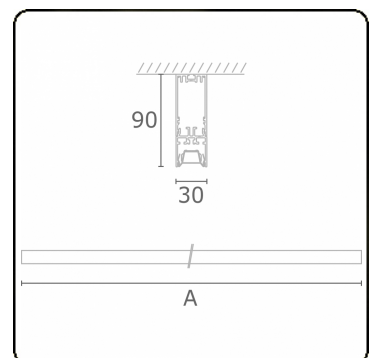

Photometric details

UGR	<19
CIE Fluxcode	90 99 100 100 68

Dimensions

A	1130 mm
---	---------

Remarks

Ceiling luminaire - Direct - LO 400mA - VDT louvre - RAL

ENERGY

A
 Verkrijgbaar op aanvraag.
B
 Disponible sur demande.
C
D
 Available on request.
E
F
 Auf Anfrage.
G