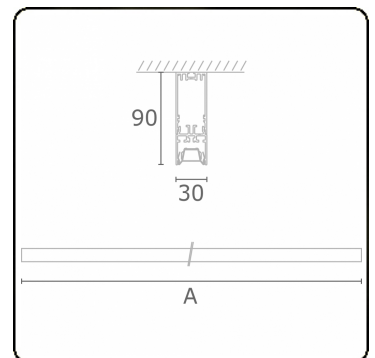

Lichttechnische gegevens

UGR	<19
CIE Fluxcode	90 99 100 100 68

Afmetingen

A	1410 mm
---	---------

Opmerkingen

Plafondarmatuur - Direct - LO 400mA - BAP raster - RAL

ENERGY

Verkrijgbaar op aanvraag.