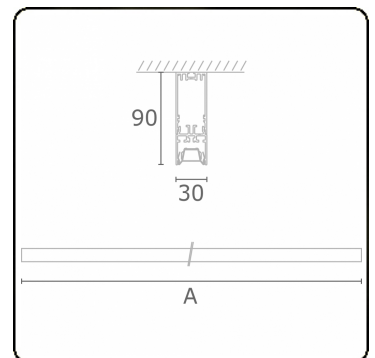

Photometric details

| | |
|--------------|------------------|
| UGR | <19 |
| CIE Fluxcode | 90 99 100 100 68 |

Dimensions

| | |
|---|---------|
| A | 1690 mm |
|---|---------|

Remarks

Ceiling luminaire - Direct - LO 400mA - VDT louvre - RAL