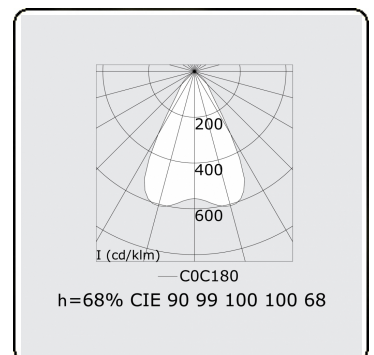

Lichttechnische Daten

UGR	<19
CIE Fluxcode	90 99 100 100 68

Abmessungen

A	1690 mm
---	---------

Bemerkungen

Deckenleuchte - Direkt - LO 400mA - BAP raster - RAL

ENERGY

Verrijgbaar op aanvraag.