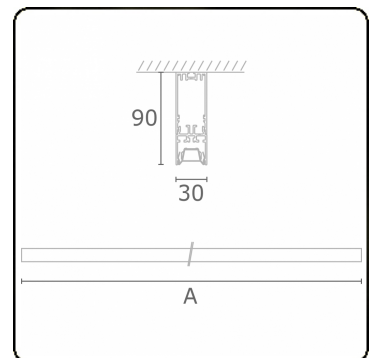

Lichttechnische Daten

UGR	<19
CIE Fluxcode	90 99 100 100 68

Abmessungen

A	1690 mm
---	---------

Bemerkungen

Deckenleuchte - Direkt - LO 400mA - BAP raster - RAL

ENERGY

Verrijgbaar op aanvraag.