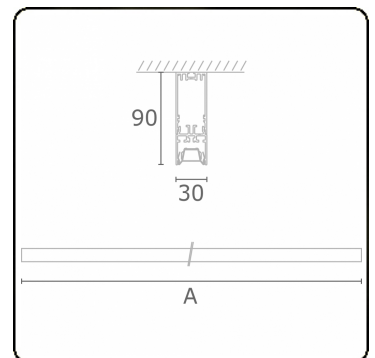

**Lichttechnische gegevens**

UGR	<19
CIE Fluxcode	90 99 100 100 68

**Afmetingen**

A	2250 mm
---	---------

**Opmerkingen**

Plafondarmatuur - Direct - LO 400mA - BAP raster - RAL

**ENERGY**

Verrijgbaar op aanvraag.