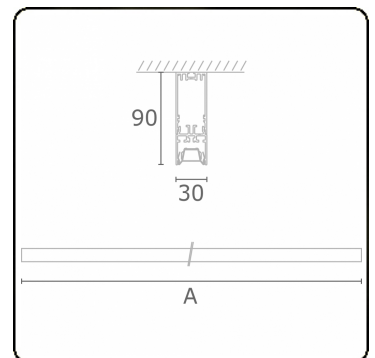

Photometric details

UGR	<19
CIE Fluxcode	90 99 100 100 68

Dimensions

A	2250 mm
---	---------

Remarks

Ceiling luminaire - Direct - LO 400mA - VDT louvre - RAL

ENERG

Verkrijgbaar op aanvraag.