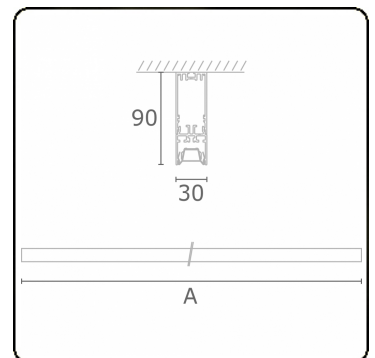

Lichttechnische gegevens

UGR	<19
CIE Fluxcode	90 99 100 100 68

Afmetingen

A	2530 mm
---	---------

Opmerkingen

Plafondarmatuur - Direct - LO 400mA - BAP raster - RAL

ENERGY

Verkrijgbaar op aanvraag.