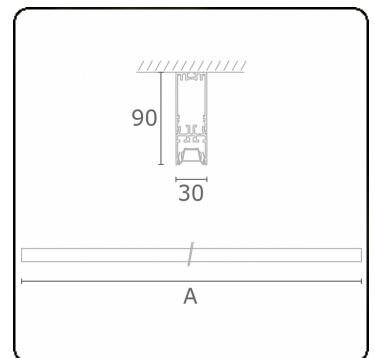

Lichttechnische Daten

UGR	<19
CIE Fluxcode	90 99 100 100 68

Abmessungen

A	2530 mm
---	---------

Bemerkungen

Deckenleuchte - Direkt - LO 400mA - BAP raster - RAL

ENERGY

Verrijgbaar op aanvraag.