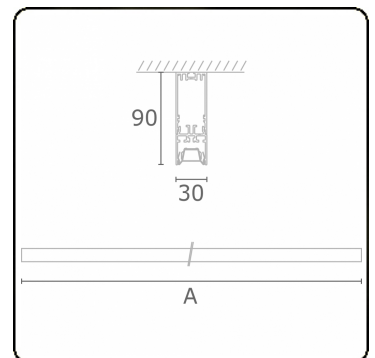

Lichttechnische gegevens

UGR	<19
CIE Fluxcode	90 99 100 100 68

Afmetingen

A	2810 mm
---	---------

Opmerkingen

Plafondarmatuur - Direct - LO 400mA - BAP raster - RAL

ENERGY

Verkrijgbaar op aanvraag.