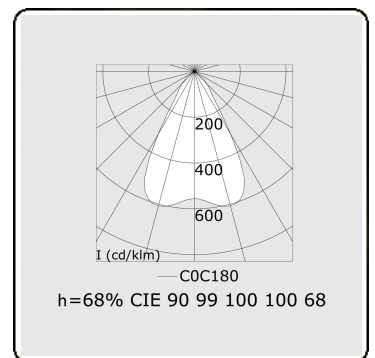

Lichttechnische gegevens

UGR	<19
CIE Fluxcode	90 99 100 100 68

Afmetingen

A	2810 mm
---	---------

Opmerkingen

Plafondarmatuur - Direct - LO 400mA - BAP raster - RAL

ENERGY

Verkrijgbaar op aanvraag.