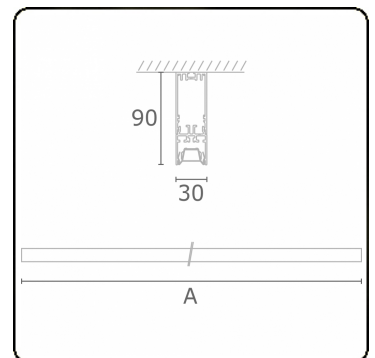

Bemerkungen

Deckenleuchte - Direkt - LO 400mA - BAP raster - RAL

ENERGY

Verrijgbaar op aanvraag.

Disponible sur demande.

Available on request.

Auf Anfrage.

WXYZ
kWh/1000h

MULTILINE®

2019/2015