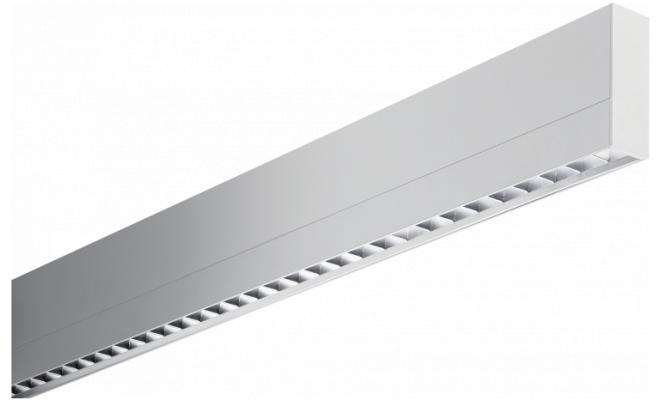

Rekta 30x90 Direkt - BAP - LO 400mA - RAL  
05.13424104-9999

**Leuchtendaten**

|                    |                     |
|--------------------|---------------------|
| Montage            | Decke               |
| Lichtaustritt      | Direkt              |
| Leuchten Abdeckung | BAP Raster          |
| Schutzgrad         | IP 20               |
| Gehäuse            | Aluminium           |
| Verarbeitung       | RAL Farbe nach Wahl |
| Prüfzeichen        | CE, ISO 9001        |