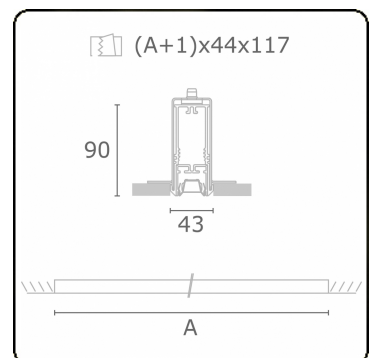

**Photometric details**

UGR	<19
CIE Fluxcode	90 99 100 100 68

**Dimensions**

A	1135 mm
---	---------

**Remarks**

Recessed luminaire (trimless) - Direct - LO 500mA - VDT louvre - RAL

**ENERGY**

Verrijgbaar op aanvraag.