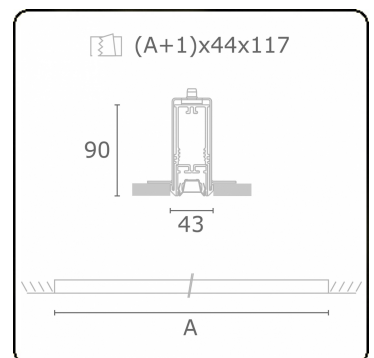

Photometric details

UGR	<19
CIE Fluxcode	90 99 100 100 68

Dimensions

A	1415 mm
---	---------

Remarks

Recessed luminaire (trimless) - Direct - LO 500mA - VDT louvre - RAL

ENERGY

Verkrijgbaar op aanvraag.