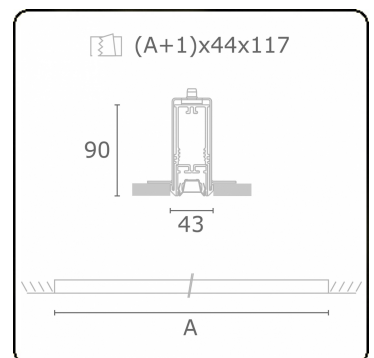

Lichttechnische gegevens

UGR	<19
CIE Fluxcode	90 99 100 100 68

Afmetingen

A	2255 mm
---	---------

Opmerkingen

Inbouwarmatuur (randloos) - Direct - LO 500mA - BAP raster - RAL

ENERGY

Verrijgbaar op aanvraag.