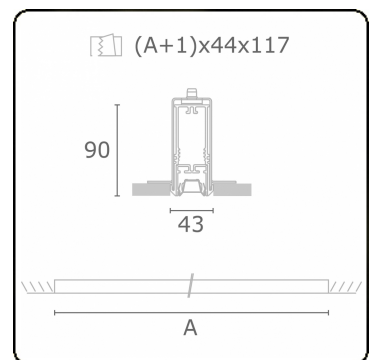

Photometric details

UGR	<19
CIE Fluxcode	90 99 100 100 68

Dimensions

A	2535 mm
---	---------

Remarks

Recessed luminaire (trimless) - Direct - LO 500mA - VDT louvre - RAL

ENERGY

Verrijgbaar op aanvraag.