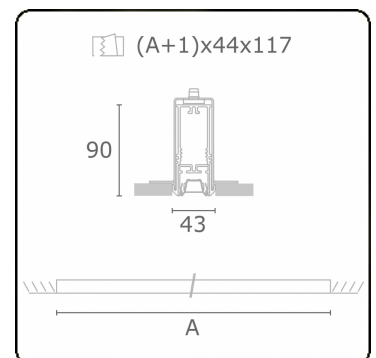

Lichttechnische gegevens

UGR	<19
CIE Fluxcode	90 99 100 100 68

Afmetingen

A	1135 mm
---	---------

Opmerkingen

Inbouwarmatuur (randloos) - Direct - LO 500mA - BAP raster - RAL

ENERGY

Verrijgbaar op aanvraag.