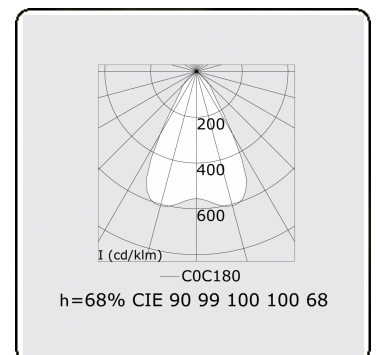

Lichttechnische gegevens

UGR	<19
CIE Fluxcode	90 99 100 100 68

Afmetingen

A	1135 mm
---	---------

Opmerkingen

Inbouwarmatuur (randloos) - Direct - LO 500mA - BAP raster - RAL

ENERGY

Verrijgbaar op aanvraag.