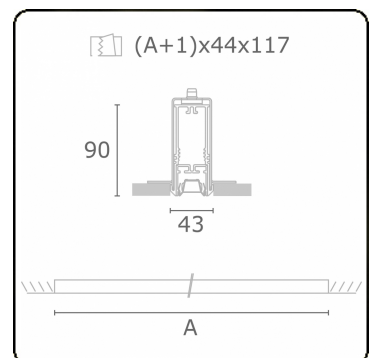

**Lichttechnische gegevens**

UGR	<19
CIE Fluxcode	90 99 100 100 68

**Afmetingen**

A	1415 mm
---	---------

**Opmerkingen**

Inbouwarmatuur (randloos) - Direct - LO 500mA - BAP raster - RAL

**ENERGY**

Verrijgbaar op aanvraag.