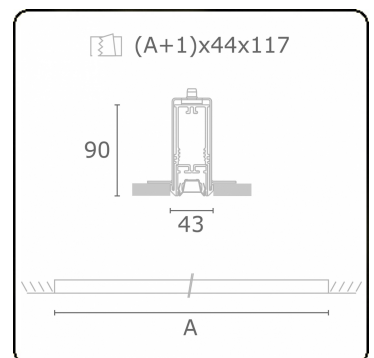

Lichttechnische gegevens

UGR	<19
CIE Fluxcode	90 99 100 100 68

Afmetingen

A	1975 mm
---	---------

Opmerkingen

Inbouwarmatuur (randloos) - Direct - LO 500mA - BAP raster - RAL

ENERGY

A
 Verkrijgbaar op aanvraag.
B
 Disponible sur demande.
C
D
 Available on request.
E
F
 Auf Anfrage.
G