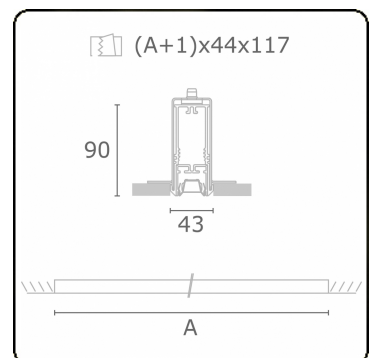

Lichttechnische Daten

UGR	<19
CIE Fluxcode	90 99 100 100 68

Abmessungen

A	1975 mm
---	---------

Bemerkungen

Einbauleuchte (randlos) - Direkt - LO 500mA - BAP raster - RAL

ENERGY

Verkrijgbaar op aanvraag.