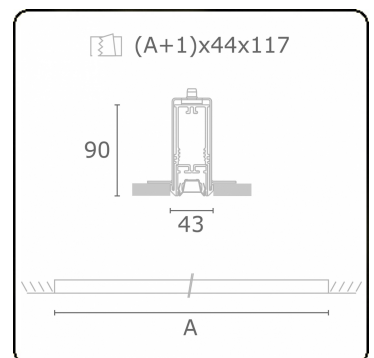

Lichttechnische gegevens

UGR	<19
CIE Fluxcode	90 99 100 100 68

Afmetingen

A	2535 mm
---	---------

Opmerkingen

Inbouwarmatuur (randloos) - Direct - LO 500mA - BAP raster - RAL

ENERGY

Verrijgbaar op aanvraag.