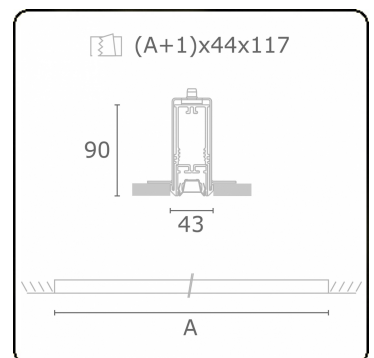

Lichttechnische gegevens

UGR	<19
CIE Fluxcode	90 99 100 100 68

Afmetingen

A	2815 mm
---	---------

Opmerkingen

Inbouwarmatuur (randloos) - Direct - LO 500mA - BAP raster - RAL

ENERGY

Verrijgbaar op aanvraag.