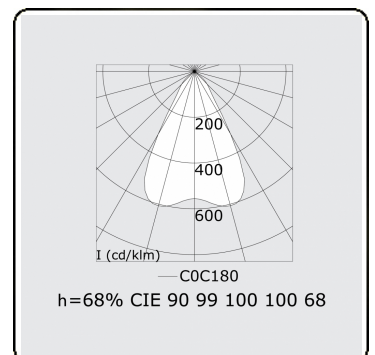

**Lichttechnische Daten**

UGR	<19
CIE Fluxcode	90 99 100 100 68

**Abmessungen**

A	1135 mm
---	---------

**Bemerkungen**

Einbauleuchte (randlos) - Direkt - LO 500mA - BAP raster - RAL

**ENERGY**

Verrijgbaar op aanvraag.