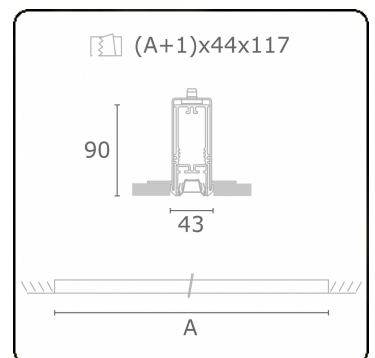

**Lichttechnische Daten**

UGR	<19
CIE Fluxcode	90 99 100 100 68

**Abmessungen**

A	1135 mm
---	---------

**Bemerkungen**

Einbauleuchte (randlos) - Direkt - LO 500mA - BAP raster - RAL

**ENERGY**

Verrijgbaar op aanvraag.