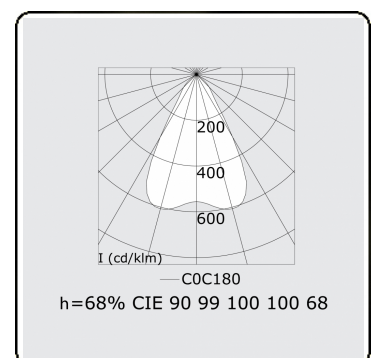

Lichttechnische Daten

UGR	<19
CIE Fluxcode	90 99 100 100 68

Abmessungen

A	1415 mm
---	---------

Bemerkungen

Einbauleuchte (randlos) - Direkt - LO 500mA - BAP raster - RAL

ENERGY

Verrijgbaar op aanvraag.