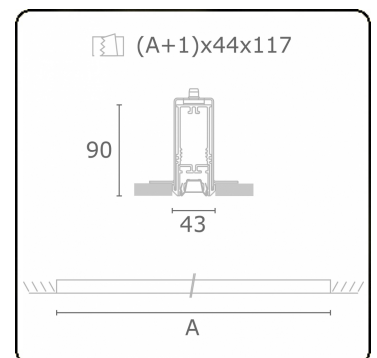

Lichttechnische Daten

UGR	<19
CIE Fluxcode	90 99 100 100 68

Abmessungen

A	1415 mm
---	---------

Bemerkungen

Einbauleuchte (randlos) - Direkt - LO 500mA - BAP raster - RAL

ENERGY

Verrijgbaar op aanvraag.