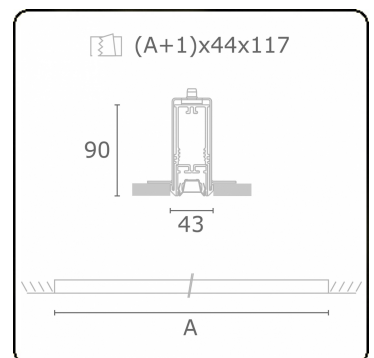

**Lichttechnische Daten**

UGR	<19
CIE Fluxcode	90 99 100 100 68

**Abmessungen**

A	2255 mm
---	---------

**Bemerkungen**

Einbauleuchte (randlos) - Direkt - LO 500mA - BAP raster - RAL

**ENERGY**

Verrijgbaar op aanvraag.