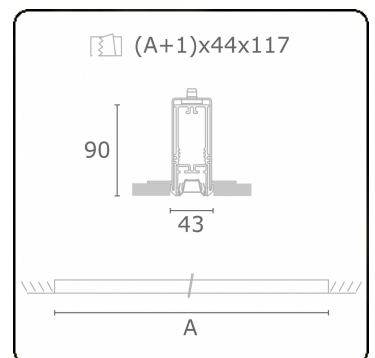

**Lichttechnische gegevens**

UGR	<19
CIE Fluxcode	90 99 100 100 68

**Afmetingen**

A	1695 mm
---	---------

**Opmerkingen**

Inbouwarmatuur (randloos) - Direct - LO 500mA - BAP raster - RAL

**ENERGY**

Verrijgbaar op aanvraag.