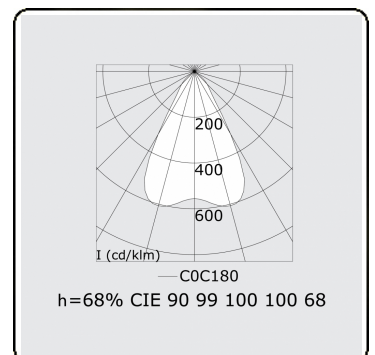

**Lichttechnische gegevens**

UGR	<19
CIE Fluxcode	90 99 100 100 68

**Afmetingen**

A	1695 mm
---	---------

**Opmerkingen**

Inbouwarmatuur (randloos) - Direct - LO 500mA - BAP raster - RAL

**ENERGY**

Verrijgbaar op aanvraag.